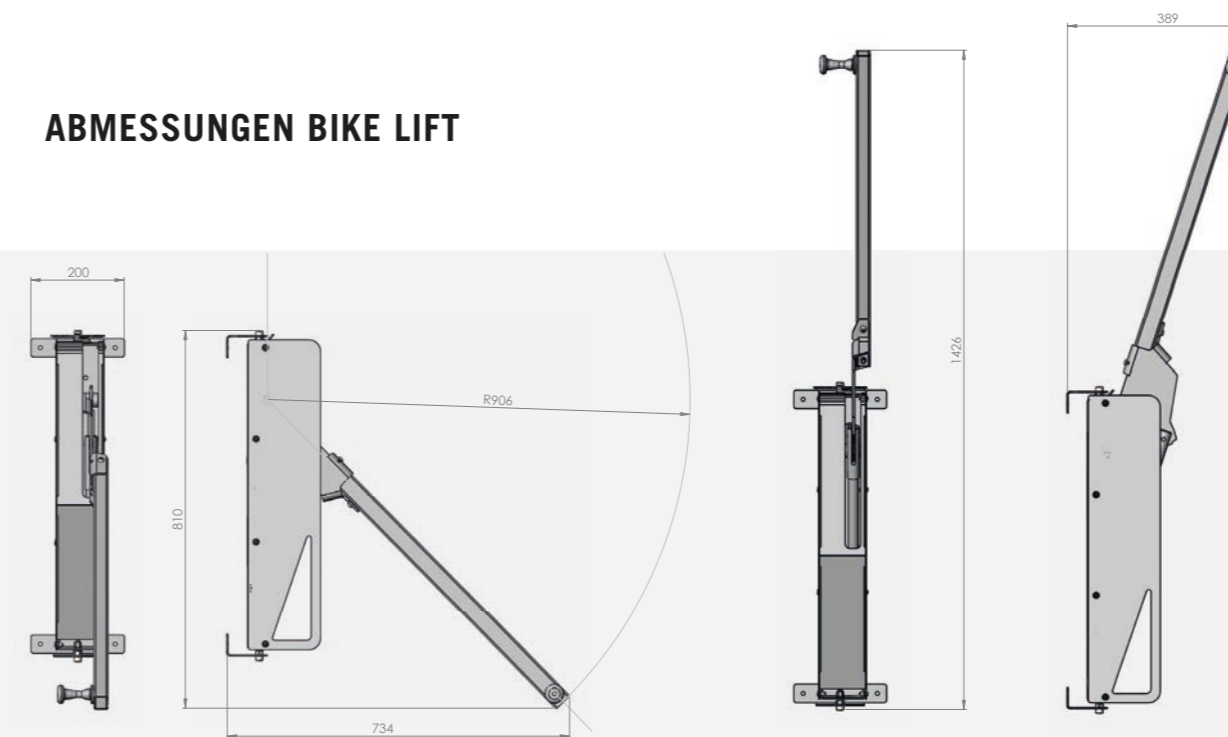

BIKE LIFT

Der leistungsstarke Fahrradlift

Der BIKE LIFT ermöglicht eine ergonomische und platzsparende Aufbewahrung von Fahrrädern an der Wand.

Der elektronische Fahrradlift hebt und fixiert Fahrräder unterschiedlicher Typen und Größen einfach und ohne Kraftaufwand in senkrechter Position.

Für einen minimalen Platzbedarf kann das Fahrrad auch mithilfe des durchdachten Schwenkmechanismus seitlich zur Wand gedreht werden.

BIKE LIFT

Schwenkfunktion
seitlich drehbare Halterung für
zusätzliche Platzersparnis

ABMESSUNGEN BIKE LIFT

Der effiziente und leistungsstarke Fahrradlift für eine platzsparende Aufbewahrung von Fahrrädern in senkrechter Position an der Wand.

	Kapazität*	Art.-Nr.	
BIKE	1 (max. 30 kg)	1082365	*Bike
E-BIKE	1	1082366	