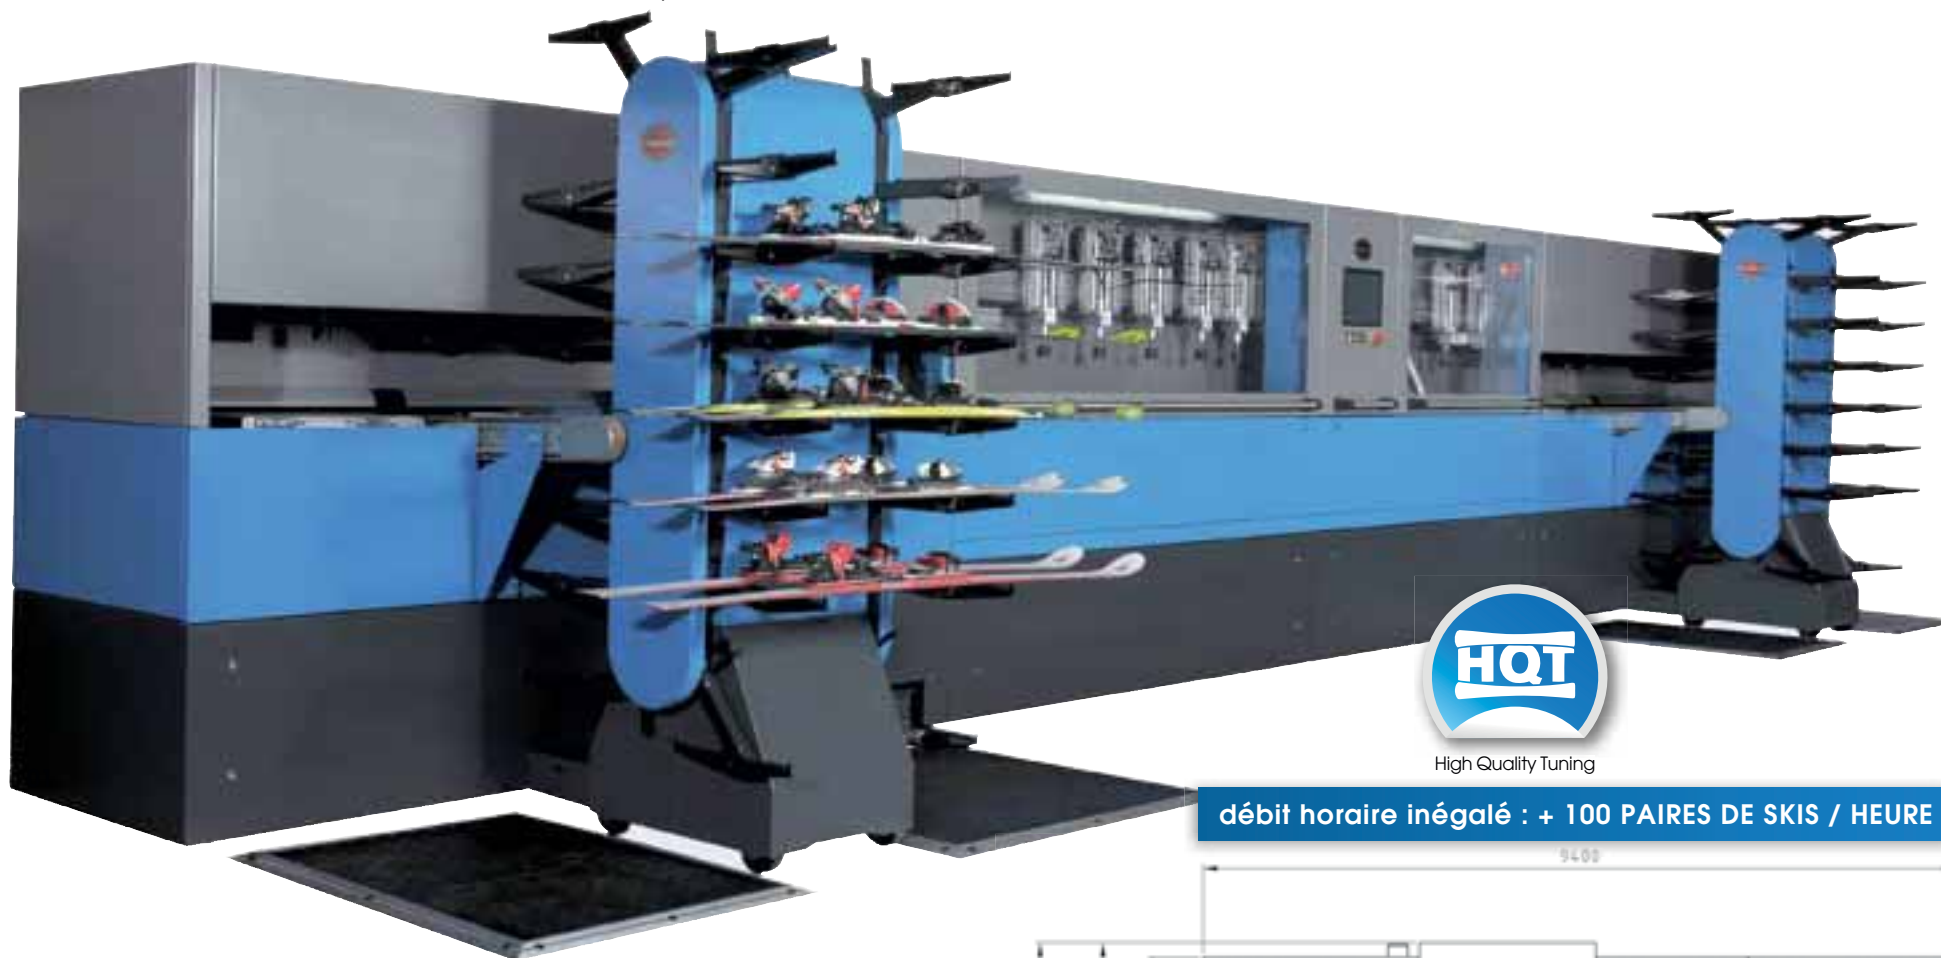

■ MACHINES

ROBOT SF-1 : AUTOMATE POUR SKIS : BANDE / 2 PIERRES / AFFÛTAGE CÉRAMIQUE / TUNING / FARTAGE À CHAUD / BROSSAGE
AVEC CHARGEUR ET DÉCHARGEUR 12 paires

High Quality Tuning

débit horaire inégalé : + 100 PAIRES DE SKIS / HEURE

01 REICHMANN SF-1

REICHMANN crée une véritable révolution : un automate qui traite intégralement plus de **100 paires de skis par heure** ! Ponçage bande, mise à plat sur une première pierre, structure sur une seconde pierre, affûtage latéral céramique, tuning et désafilage sur disques gomme, fartage et lustrage, séchage. Pour tous types de skis à partir de 100 cm.

02 Chargement et déchargement automatiques
24 skis en défilement continu sur Paternoster.

03 Écran tactile
Avec connexion internet pour télémaintenance
via Reichmann Allemagne.

**04 Système ingénieux et fiable
de guidage des skis sans aspiration :**
3 skis travaillés simultanément dans la machine.