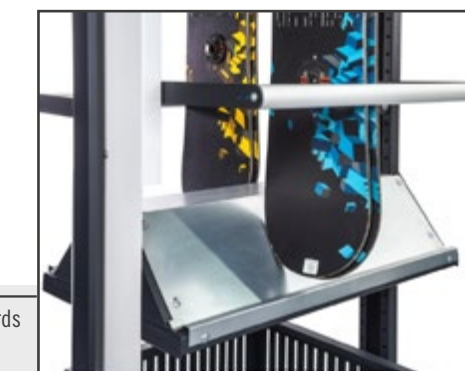

Beim SNOWBOARD RACK mit 2400 mm Länge können zusätzliche Traggabeln für Skistöcke montiert werden, um Ihren Platz bestmöglich zu nutzen.

SNOWBOARD RACK

Bestmögliche Platzausnutzung

Je nach Bindungsart können auch zwei Boards belagseitig zusammen in einem Aufbewahrungshaken aufbewahrt werden

Präsentation und sichere Aufbewahrung vereint - direkter Zugriff ohne Zeitverlust und Verrutschen. Keine Abmontage der Bindung notwendig.

Länge x Breite x Höhe	Kapazität*	Art.-Nr. Mini Panel	Art.-Nr. Full Panel
1500 x 800 x 2420 mm	25/50	1052867	1069606
1800 x 800 x 2420 mm	25/50	1055569	1069607
2000 x 800 x 2420 mm	25/50	1055570	1069608
2400 x 800 x 2420 mm	25/50	1055571	1069609
3000 x 800 x 2420 mm	50/100	1063539	1069610
4000 x 800 x 2420 mm	50/100	1069467	1069611

* Snowboards (mit klassischen Bindungen / Verleihbindungen)

SNOWBOARD RENTAL RACK

Vertikale Positionierung der Boards mit Wasserauffangrinne

Aufbewahrungskorb für Bindungen

Einfaches Einlegen für eine sichere und übersichtliche Aufbewahrung einer großen Zahl an Verleih- und Kundenboards. Separate Aufbewahrung der Bindungen im Korb.