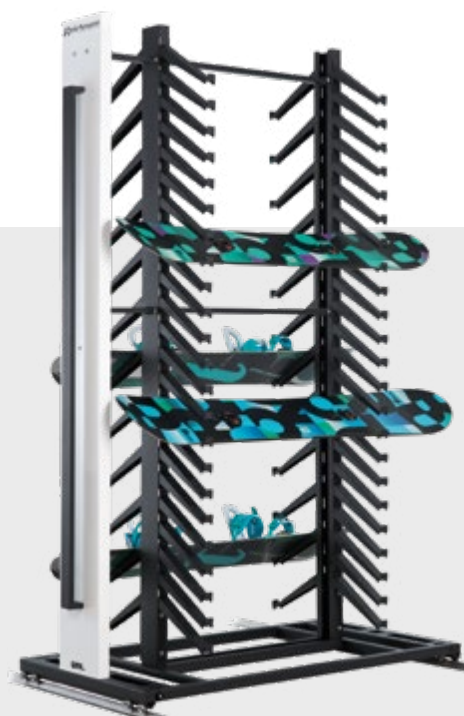

SNOWBOARD

Die Aufbewahrungsserie speziell für Snowboards

Die SNOWBOARD-Serie hat sich mit den Bedürfnissen der Lagerung von Verleih- und Kundensnowboards weiterentwickelt. Dabei haben Sie nun die Möglichkeit zwischen dem SNOWBOARD RACK mit gummibeschichteten Haken zum einfachen Einlegen der Snowboards und dem SNOWBOARD RENTAL RACK mit der Präsentationsaufbewahrungsmöglichkeit und einem Korb für Bindungen zu wählen.

Beim SNOWBOARD RACK mit 2400 mm Länge können zusätzliche Traggabeln für Skistöcke montiert werden, um Ihren Platz bestmöglich zu nutzen.

SNOWBOARD RACK

Bestmögliche Platzausnutzung

Je nach Bindungsart können auch zwei Boards belagseitig zusammen in einem Aufbewahrungshaken aufbewahrt werden

Präsentation und sichere Aufbewahrung vereint - direkter Zugriff ohne Zeitverlust und Verrutschen. Keine Abmontage der Bindung notwendig.

Länge x Breite x Höhe	Kapazität*	Art.-Nr. Mini Panel	Art.-Nr. Full Panel
1500 x 800 x 2420 mm	25/50	1052867	1069606
1800 x 800 x 2420 mm	25/50	1055569	1069607
2000 x 800 x 2420 mm	25/50	1055570	1069608
2400 x 800 x 2420 mm	25/50	1055571	1069609
3000 x 800 x 2420 mm	50/100	1063539	1069610
4000 x 800 x 2420 mm	50/100	1069467	1069611

* Snowboards (mit klassischen Bindungen / Verleihbindungen)

SNOWBOARD RENTAL RACK

Vertikale Positionierung der Boards mit Wasserauffangrinne

Aufbewahrungskorb für Bindungen

Einfaches Einlegen für eine sichere und übersichtliche Aufbewahrung einer großen Zahl an Verleih- und Kundenboards. Separate Aufbewahrung der Bindungen im Korb.