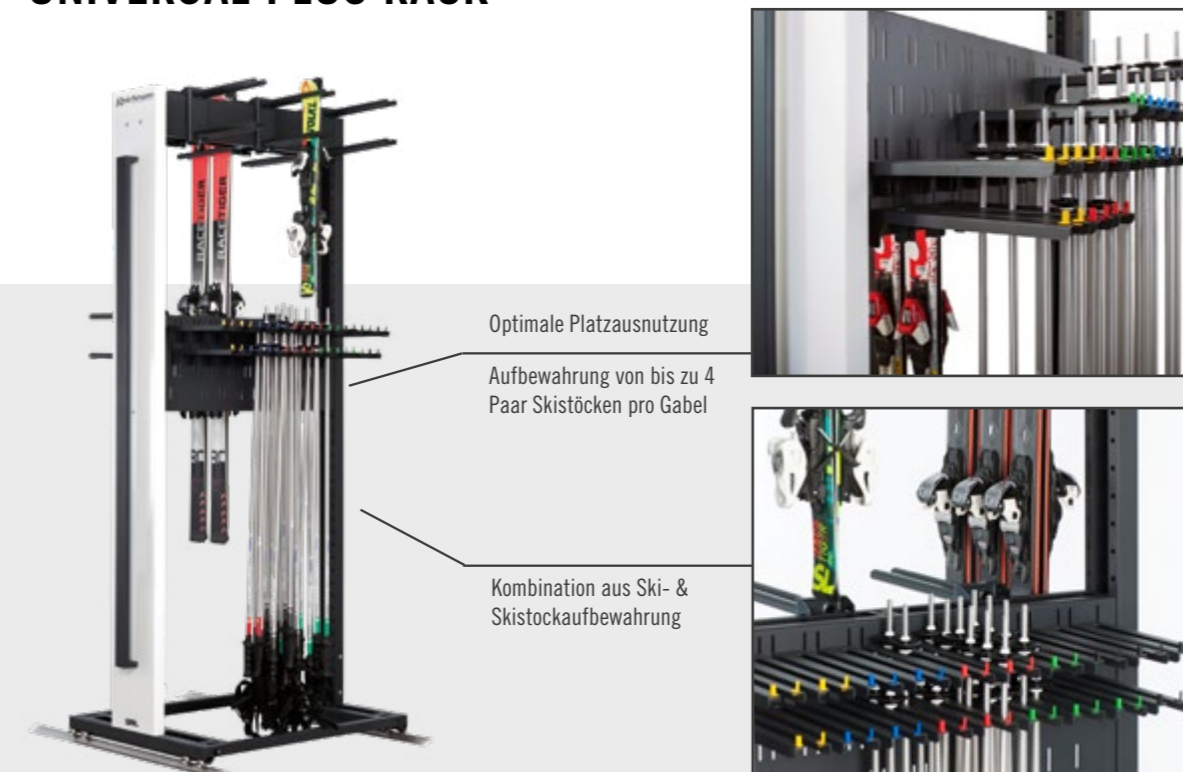

## UNIVERSAL RACK

Die gummibeschichteten Traggabeln bieten Platz für 2 bis 3 Paar Ski und können in jede beliebige Position verschoben werden, um sich in Funktionalität und Kapazität Ihren Bedürfnissen anzupassen.

## UNIVERSAL PLUS RACK

Aufgrund der speziellen Konstruktion ermöglichen die Traggabeln ein Fassungsvermögen von bis zu vier Paar Skistöcken je Traggabel – so können Sie eine große Anzahl an Stöcken auf kleinstem Raum sicher verstauen.