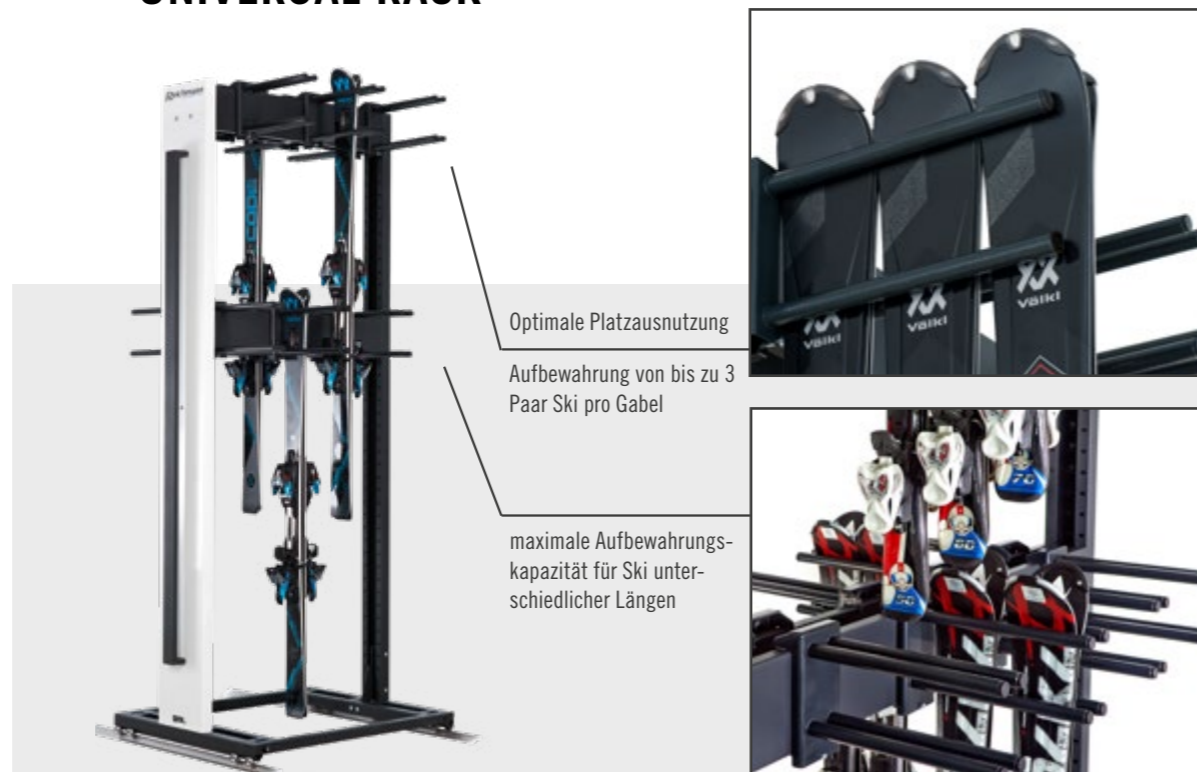

# UNIVERSAL

Die Aufbewahrungsserie für unterschiedlichste Ansprüche

Ob Kinder-, Riesenslalomski oder Skistöcke – hier können Sie alles platzsparend und sicher aufbewahren. Die gummibeschichteten Traggabeln können ganz nach Ihren Bedürfnissen individuell platziert werden. Die spezielle Konstruktion der Gabeln macht es möglich, eine große Anzahl an Ski und Stöcken auf kleinstem Raum sicher zu verstauen.

Bewahren Sie durch die höhenverstellbaren Querstreben in der UNIVERSAL Reihe Skier aller Längen und Formen auf.

Auch an das Sommergeschäft wurde hier gedacht, denn die Traggabeln lassen sich im Sommer mühelos durch Fahrrad-Traggabeln ersetzen.

## UNIVERSAL RACK

Die gummibeschichteten Traggabeln bieten Platz für 2 bis 3 Paar Ski und können in jede beliebige Position verschoben werden, um sich in Funktionalität und Kapazität Ihren Bedürfnissen anzupassen.

## UNIVERSAL PLUS RACK

Aufgrund der speziellen Konstruktion ermöglichen die Traggabeln ein Fassungsvermögen von bis zu vier Paar Skistöcken je Traggabel – so können Sie eine große Anzahl an Stöcken auf kleinstem Raum sicher verstauen.