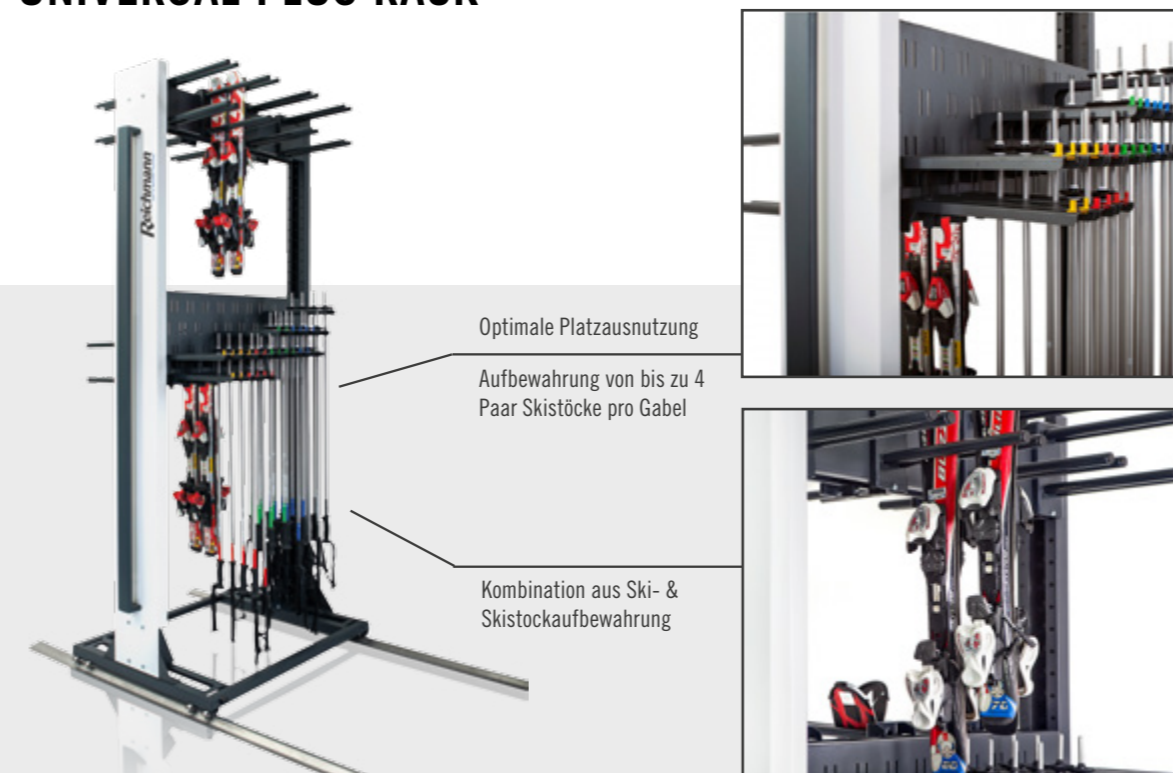

Durch die höhenverstellbaren Querstreben können Sie in der UNIVERSAL Reihe Skier aller Längen und Formen aufbewahren.

Auch an das Sommergeschäft wurde hier ge-dacht, denn die Tragga-beln lassen sich im Sommer mühelos durch Fahrrad-Tragga-beln ersetzen.

UNIVERSAL RACK

Durch die gummibeschichteten Tragga-beln bietet er Platz für 2 bis 3 Paar Ski pro Tragga-bel, wobei die Tragga-beln in jede beliebige Position verschoben werden können, um sich somit in Funktionalität und Kapazität Ihren Bedürfnissen anzupassen.

UNIVERSAL PLUS RACK

Aufgrund der speziellen Konstruktion ermöglichen die Tragga-beln ein Fassungsvermögen von bis zu vier Paar Skistöcke je Tragga-bel – so können Sie eine große Anzahl Stöcke auf kleinstem Raum sicher verstauen.