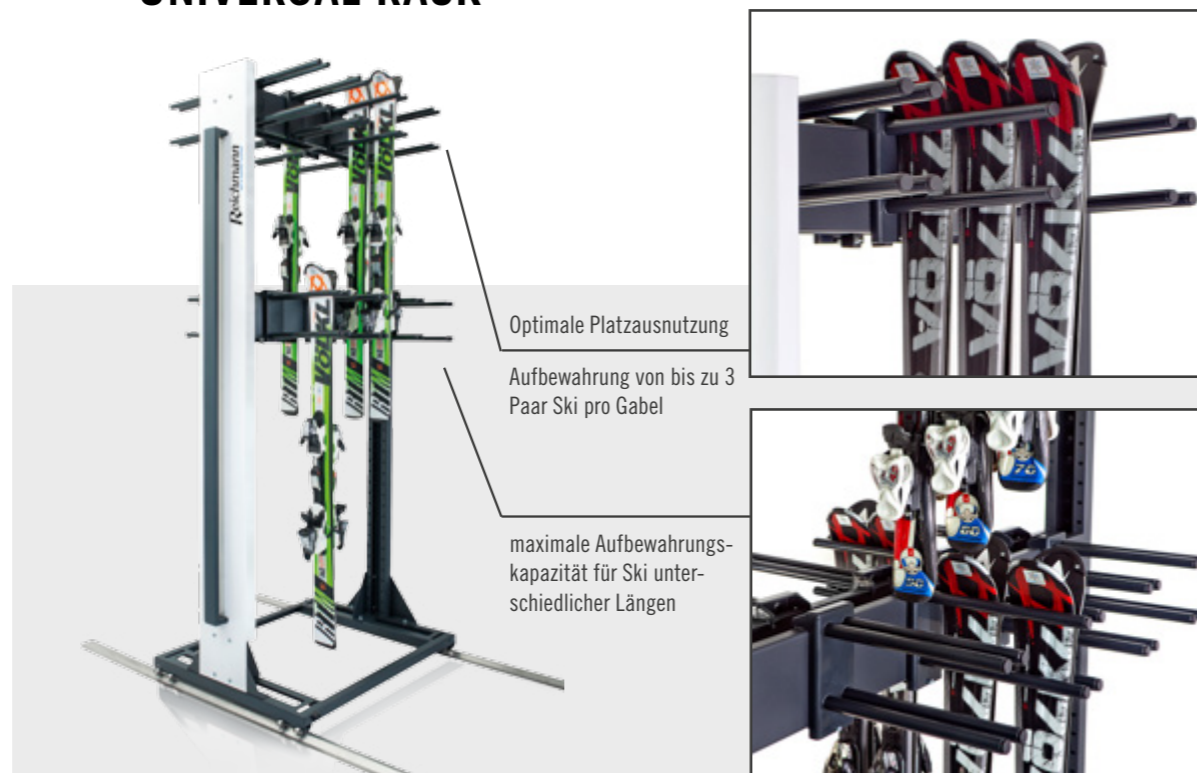

UNIVERSAL

Die Aufbewahrungsserie für unterschiedlichste Ansprüche

Ob Kinder-, Riesenslalomski oder Skistöcke – hier können Sie alles platzsparend und sicher aufbewahren. Die gummibeschichteten Tragga-beln können ganz nach Ihren Bedürfnissen indi-viduell platziert werden. Aufgrund der speziellen Konstruktion der Gabeln können Sie eine große Anzahl an Ski und Stöcken auf kleinstem Raum sicher verstauen.

Durch die höhenverstellbaren Querstreben können Sie in der UNIVERSAL Reihe Skier aller Längen und Formen aufbewahren.

Auch an das Sommergeschäft wurde hier ge-dacht, denn die Tragga-beln lassen sich im Sommer mühelos durch Fahrrad-Tragga-beln ersetzen.

UNIVERSAL RACK

Durch die gummibeschichteten Tragga-beln bietet er Platz für 2 bis 3 Paar Ski pro Tragga-bel, wobei die Tragga-beln in jede beliebige Position verschoben werden können, um sich somit in Funktionalität und Kapazität Ihren Bedürfnissen anzupassen.

UNIVERSAL PLUS RACK

Aufgrund der speziellen Konstruktion ermöglichen die Tragga-beln ein Fassungsvermögen von bis zu vier Paar Skistöcke je Tragga-bel – so können Sie eine große Anzahl Stöcke auf kleinstem Raum sicher verstauen.