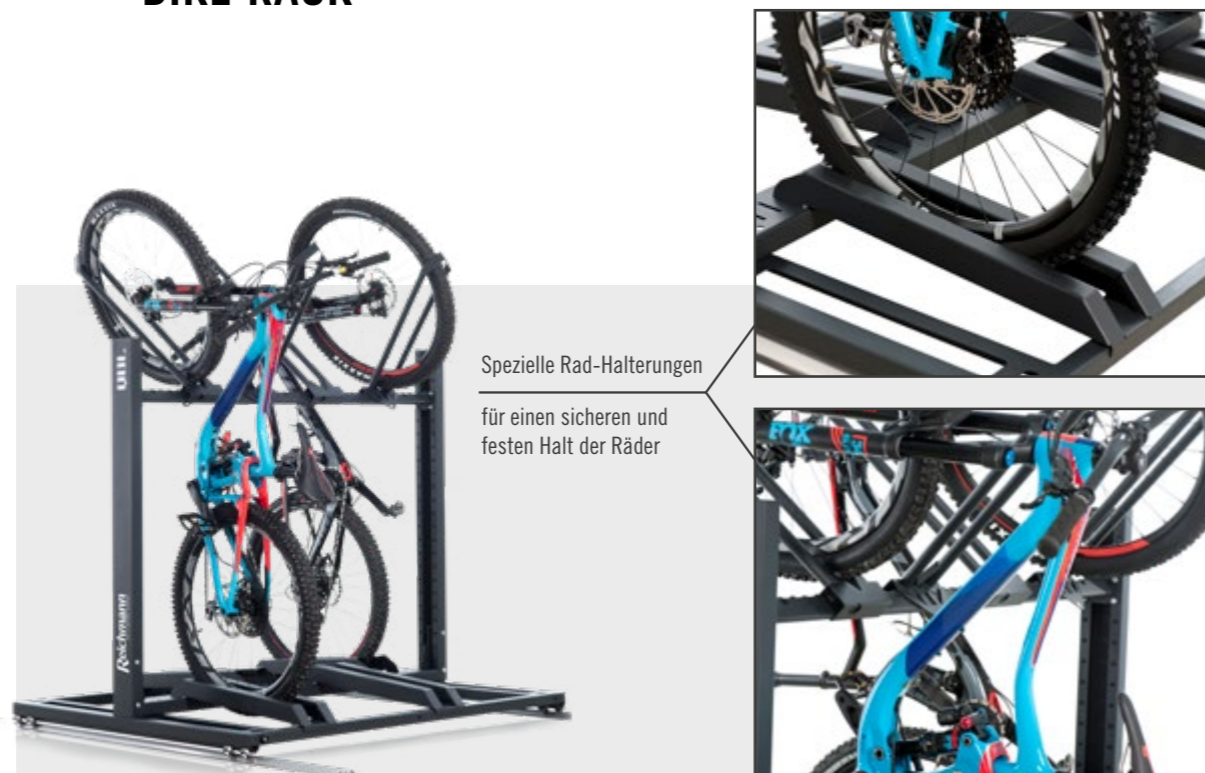

BIKE

Die innovative Aufbewahrungsserie für Fahrräder

Statten Sie Ihren Verleihbetrieb optimal für das Sommergeschäft aus: Mit den Racks der BIKE-Serie verstauen Sie eine maximale Anzahl an Rädern auf kleinstem Raum.

Die einzigartige Konstruktion ermöglicht eine vertikale Aufbewahrung der Räder auf beiden Seiten des Racks. Spezielle Radhalterungen sorgen für den nötigen Halt und fixieren die Fahrräder bei minimalem Platzbedarf.

Die Halterungen können einfach auf unterschiedlichste Radgrößen angepasst werden.

BIKE RACK

Durch die vertikale Aufbewahrung können Sie eine große Anzahl an Rädern sicher und platzsparend aufbewahren. Für festen Halt sorgen spezielle Rad-Halterungen.

* Bikes

BIKE PLUS RACK

Das BIKE PLUS RACK bietet neben der platzsparenden Radaufbewahrung eine zusätzliche Helmablage.

Länge x Breite x Höhe	Kapazität*	Art.-Nr. Standard
1500 x 1250 x 2420 mm	7+18	1074855
1800 x 1250 x 2420 mm	8+21	1074856
2000 x 1250 x 2420 mm	9+24	1074857
2400 x 1250 x 2420 mm	12+30	1074858