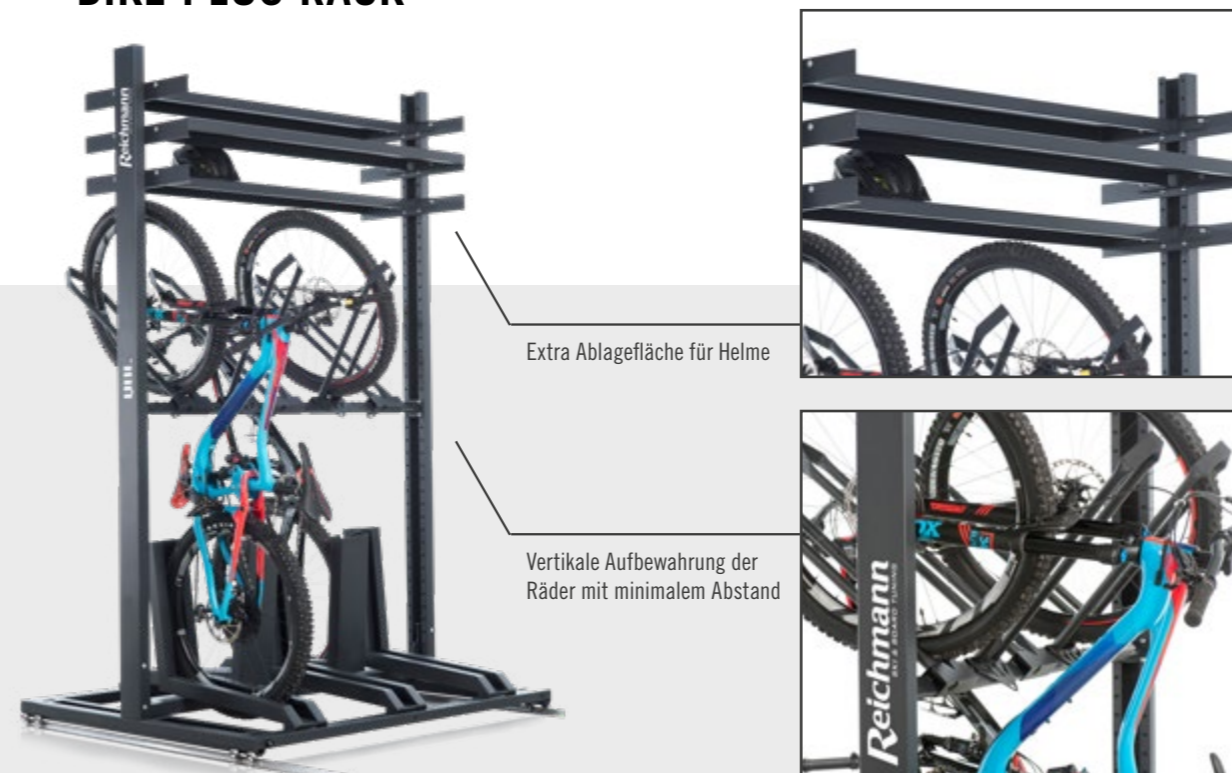

BIKE PLUS RACK

Das BIKE PLUS RACK bietet neben der platzsparenden Radaufbewahrung eine zusätzliche Helmablage.

Länge x Breite x Höhe	Kapazität*	Art.-Nr. Standard
1500 x 1250 x 2420 mm	7+18	1074855
1800 x 1250 x 2420 mm	8+21	1074856
2000 x 1250 x 2420 mm	9+24	1074857
2400 x 1250 x 2420 mm	12+30	1074858

* Bikes + Helme