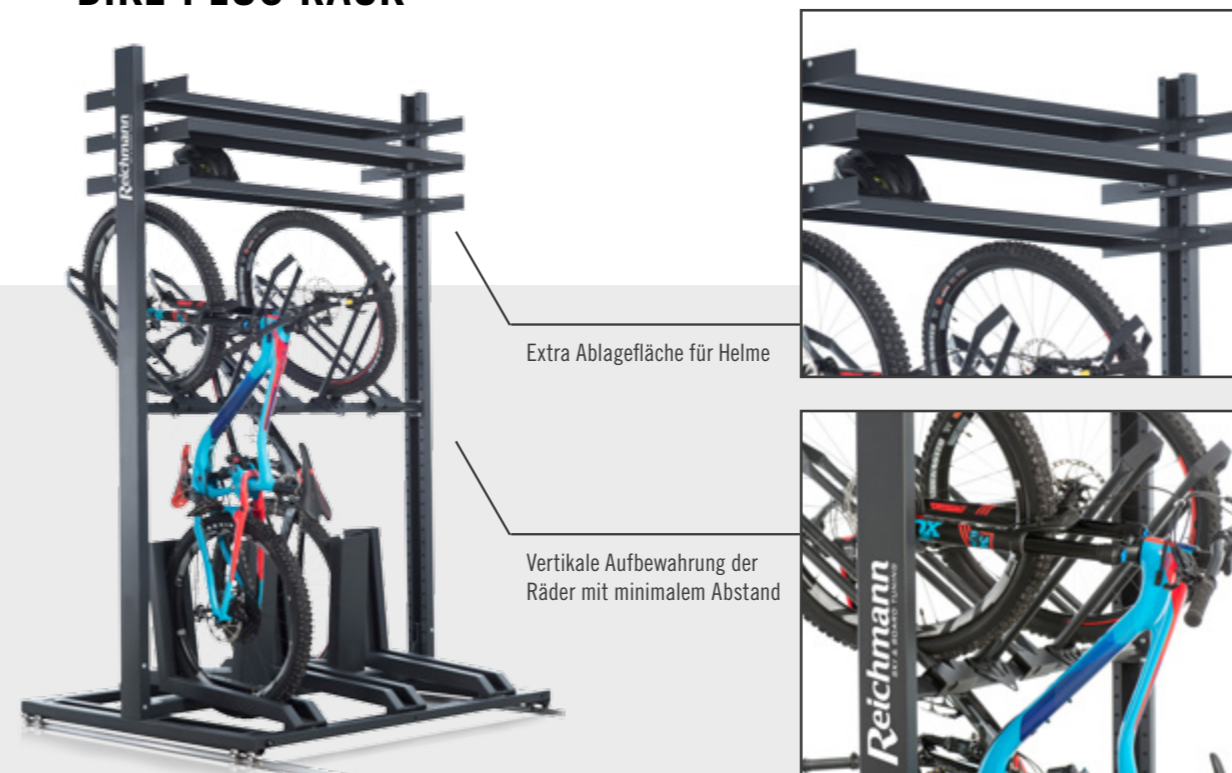

Die einzigartige Konstruktion ermöglicht eine vertikale Aufbewahrung der Räder auf beiden Seiten des Racks. Spezielle Radhalterungen sorgen für den nötigen Halt und fixieren die Fahrräder bei minimalem Platzbedarf.

Die Halterungen können einfach auf unterschiedlichste Radgrößen angepasst werden.

BIKE RACK

Durch die vertikale Aufbewahrung können Sie eine große Anzahl an Rädern sicher und platzsparend aufbewahren. Für festen Halt sorgen spezielle Rad-Halterungen.

Länge x Breite x Höhe Kapazität*

1500 x 1250 x 1400 mm 7

1800 x 1250 x 1400 mm 8

2000 x 1250 x 1400 mm 9

2400 x 1250 x 1400 mm 12

* Bikes

BIKE PLUS RACK

Das BIKE PLUS RACK bietet neben der platzsparenden Radaufbewahrung eine zusätzliche Helmablage.

Länge x Breite x Höhe Kapazität*

1500 x 1250 x 2420 mm 7+18

1800 x 1250 x 2420 mm 8+21

2000 x 1250 x 2420 mm 9+24

2400 x 1250 x 2420 mm 12+30

* Bikes + Helme