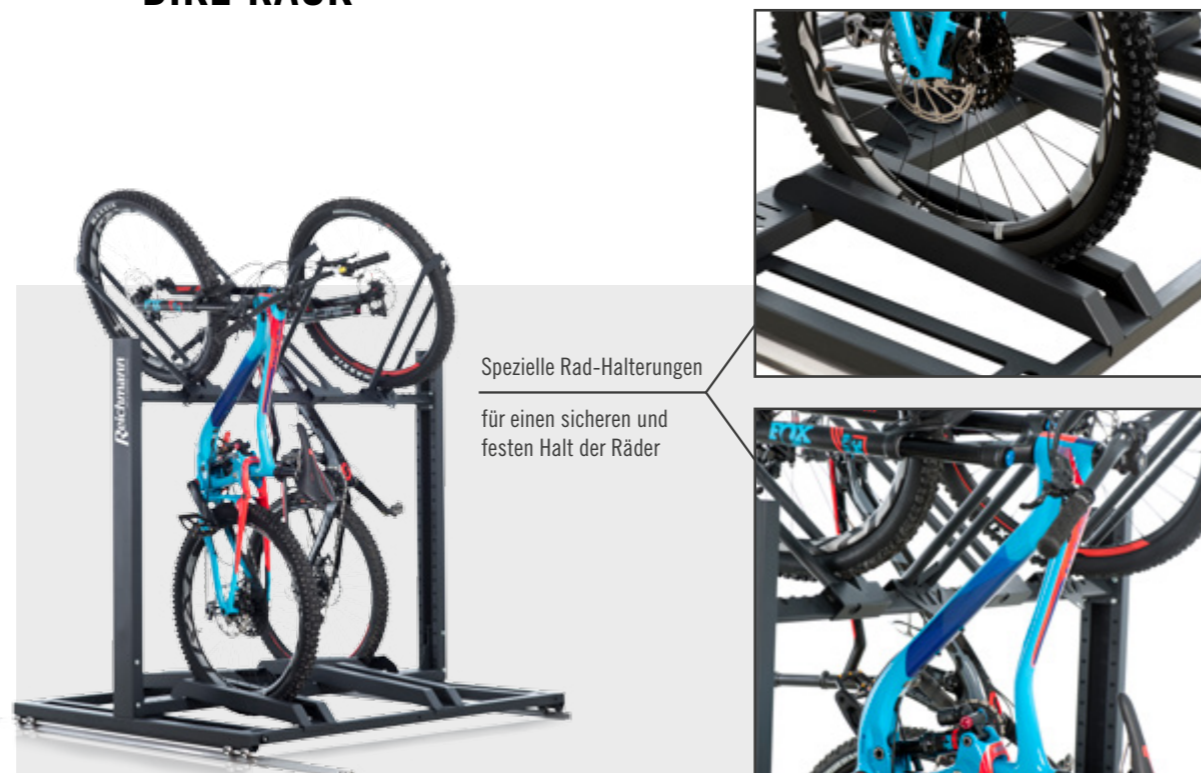

BIKE

Die innovative Aufbewahrungsserie für Fahrräder

Statten Sie Ihren Verleihbetrieb optimal für das Sommergeschäft aus: Mit den Racks der BIKE-Serie verstauen Sie eine maximale Anzahl an Rädern auf kleinstem Raum.

Die einzigartige Konstruktion ermöglicht eine vertikale Aufbewahrung der Räder auf beiden Seiten des Racks. Spezielle Radhalterungen sorgen für den nötigen Halt und fixieren die Fahrräder bei minimalem Platzbedarf.

Die Halterungen können einfach auf unterschiedlichste Radgrößen angepasst werden.

BIKE RACK

Durch die vertikale Aufbewahrung können Sie eine große Anzahl an Rädern sicher und platzsparend aufbewahren. Für festen Halt sorgen spezielle Rad-Halterungen.

Länge x Breite x Höhe Kapazität*

1500 x 1250 x 2420 mm 7+18

1800 x 1250 x 2420 mm 8+21

2000 x 1250 x 2420 mm 9+24

2400 x 1250 x 2420 mm 12+30

* Bikes + Helme