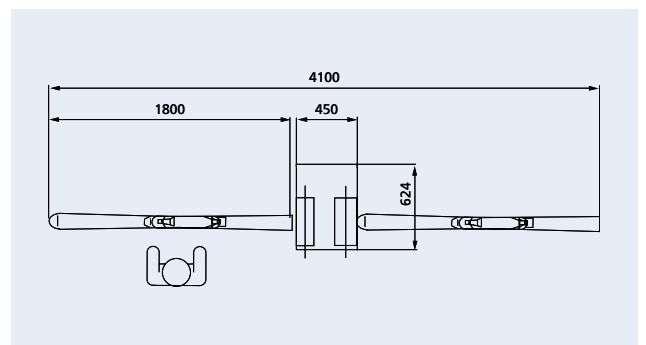

Grundriss BWM 350 Pro

Bandwachsmaschine für den Service-Profi BWM 350 Pro

Ein hochwertiger Wachsservice ist der krönende Abschluss jedes Skiservices. Die BWM 350 Pro liefert bereits nach einer kurzen Aufheizzeit ein perfektes Wachsergebnis. Die Temperatur der Heißluftzufuhr wird automatisch geregelt und liefert gleichbleibende Wachsergebnisse bei geringem Wachs- und Energieverbrauch. Dieses Prinzip reduziert darüber hinaus die Rauchbildung auf ein Minimum.

Effizientes und kostengünstiges Wachsen

Das Wachsband ist im Vergleich zu anderen Produkten einerseits besonders kostengünstig, andererseits bringt es das aufgetragene Wachs direkt in den Belag ein. Die integrierte Belagstrukturbürste garantiert optimales Belagsfinish: Das Wachs wird in den Belag einpoliert und Belagsstruktur und Kanten bis auf einen kleinen Film freigelegt.

Reinigung und Wartung

Die leicht entfernbarer Verkleidung und die praktische Edelstahl-Wachsauffangwanne bringen schnelles Reinigen von Materialrückständen, einfache Wartungstätigkeiten, sowie einen schnellen Wechsel des Wachsbands mit sich.

Eine gute Investition in die Zukunft

Der Stauraum ist in den Maschinenständer integriert, hält die Verbrauchsmaterialien griffbereit und sorgt somit für Ordnung am Arbeitsplatz. In gewohnter solider Reichmann-Qualität hergestellt, steht die BWM 350 Pro für lange Lebensdauer und hohen Werterhalt. Optional erhalten Sie die BWM 350 Pro in fahrbarer Ausführung.

TECHNISCHE DATEN BWM 350 PRO

Maße (L x B x H) in mm	515 x 640 x 885
Gewicht in kg	74
Anschlussspannung	400 V, 3 PH/N/PE, 50 Hz
Anschlussstecker	CEE 16A 5-pol.
Drehzahl 1/min	560
Anschlussleistung in kW	3,25
Betriebstemperatur in °C	90
Wachsband in mm	Ø 472 x 350
Strukturbürste	Ø 129 x 350
Heizung in W	2500

ZUBEHÖR BWM 350 PRO

Beschreibung	Artikelnummer	Seite
Wachsband 472 x 350 mm		32
Universal Wachs-Polierband	1001316	
Hochleistungsband	1007245	
Ersatzstrukturbürste Ø 129 x 350	1015619	32
Universal Wachsstange Pink	750409	32
Flashpack Workshop MINUS	1014793	32
Flashpack Workshop PLUS	1014794	32
Fluorwachs Workshop	1014795	32
Natural Wachs	1037488	32